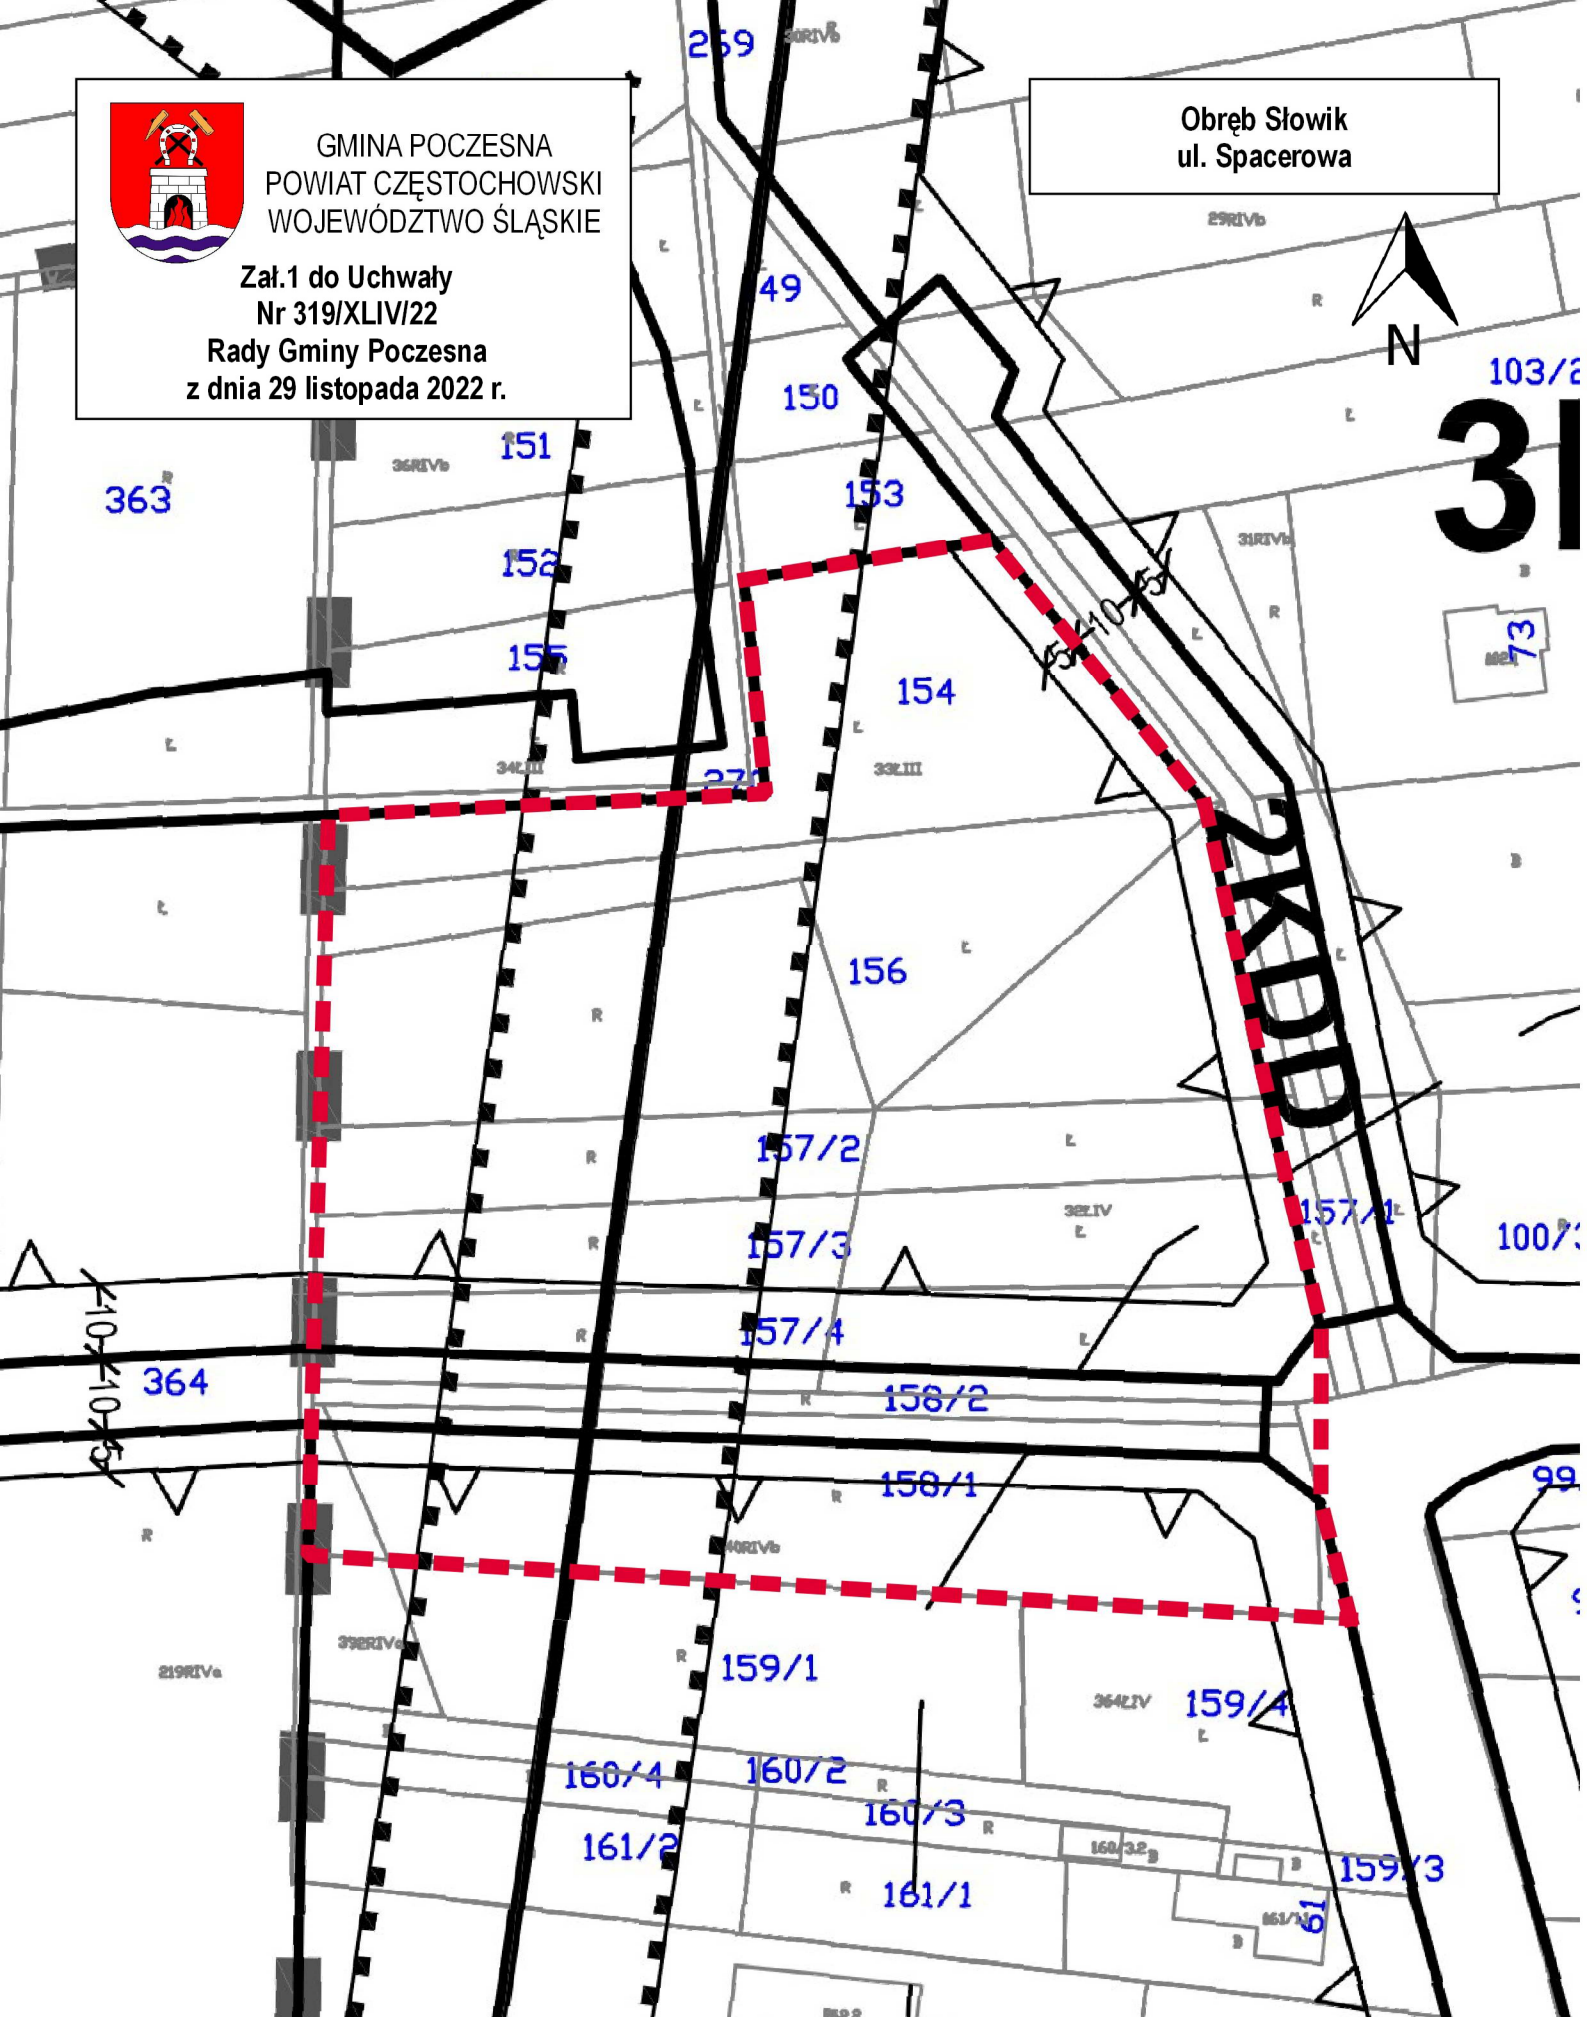

GMINA POCZESNA
POWIAT CZĘSTOCHOWSKI
WOJEWÓDZTWO ŚLĄSKIE

Załącznik 1 do Uchwały
Nr 319/XLIV/22
Rady Gminy Poczesna
z dnia 29 listopada 2022 r.

Obręb Słowik
ul. Spacerowa

Legenda:

Obszar objęty uchwałą w sprawie przystąpienia do sporządzenia miejscowego planu zagospodarowania przestrzennego

20 0 20 m

SKALA 1:1000