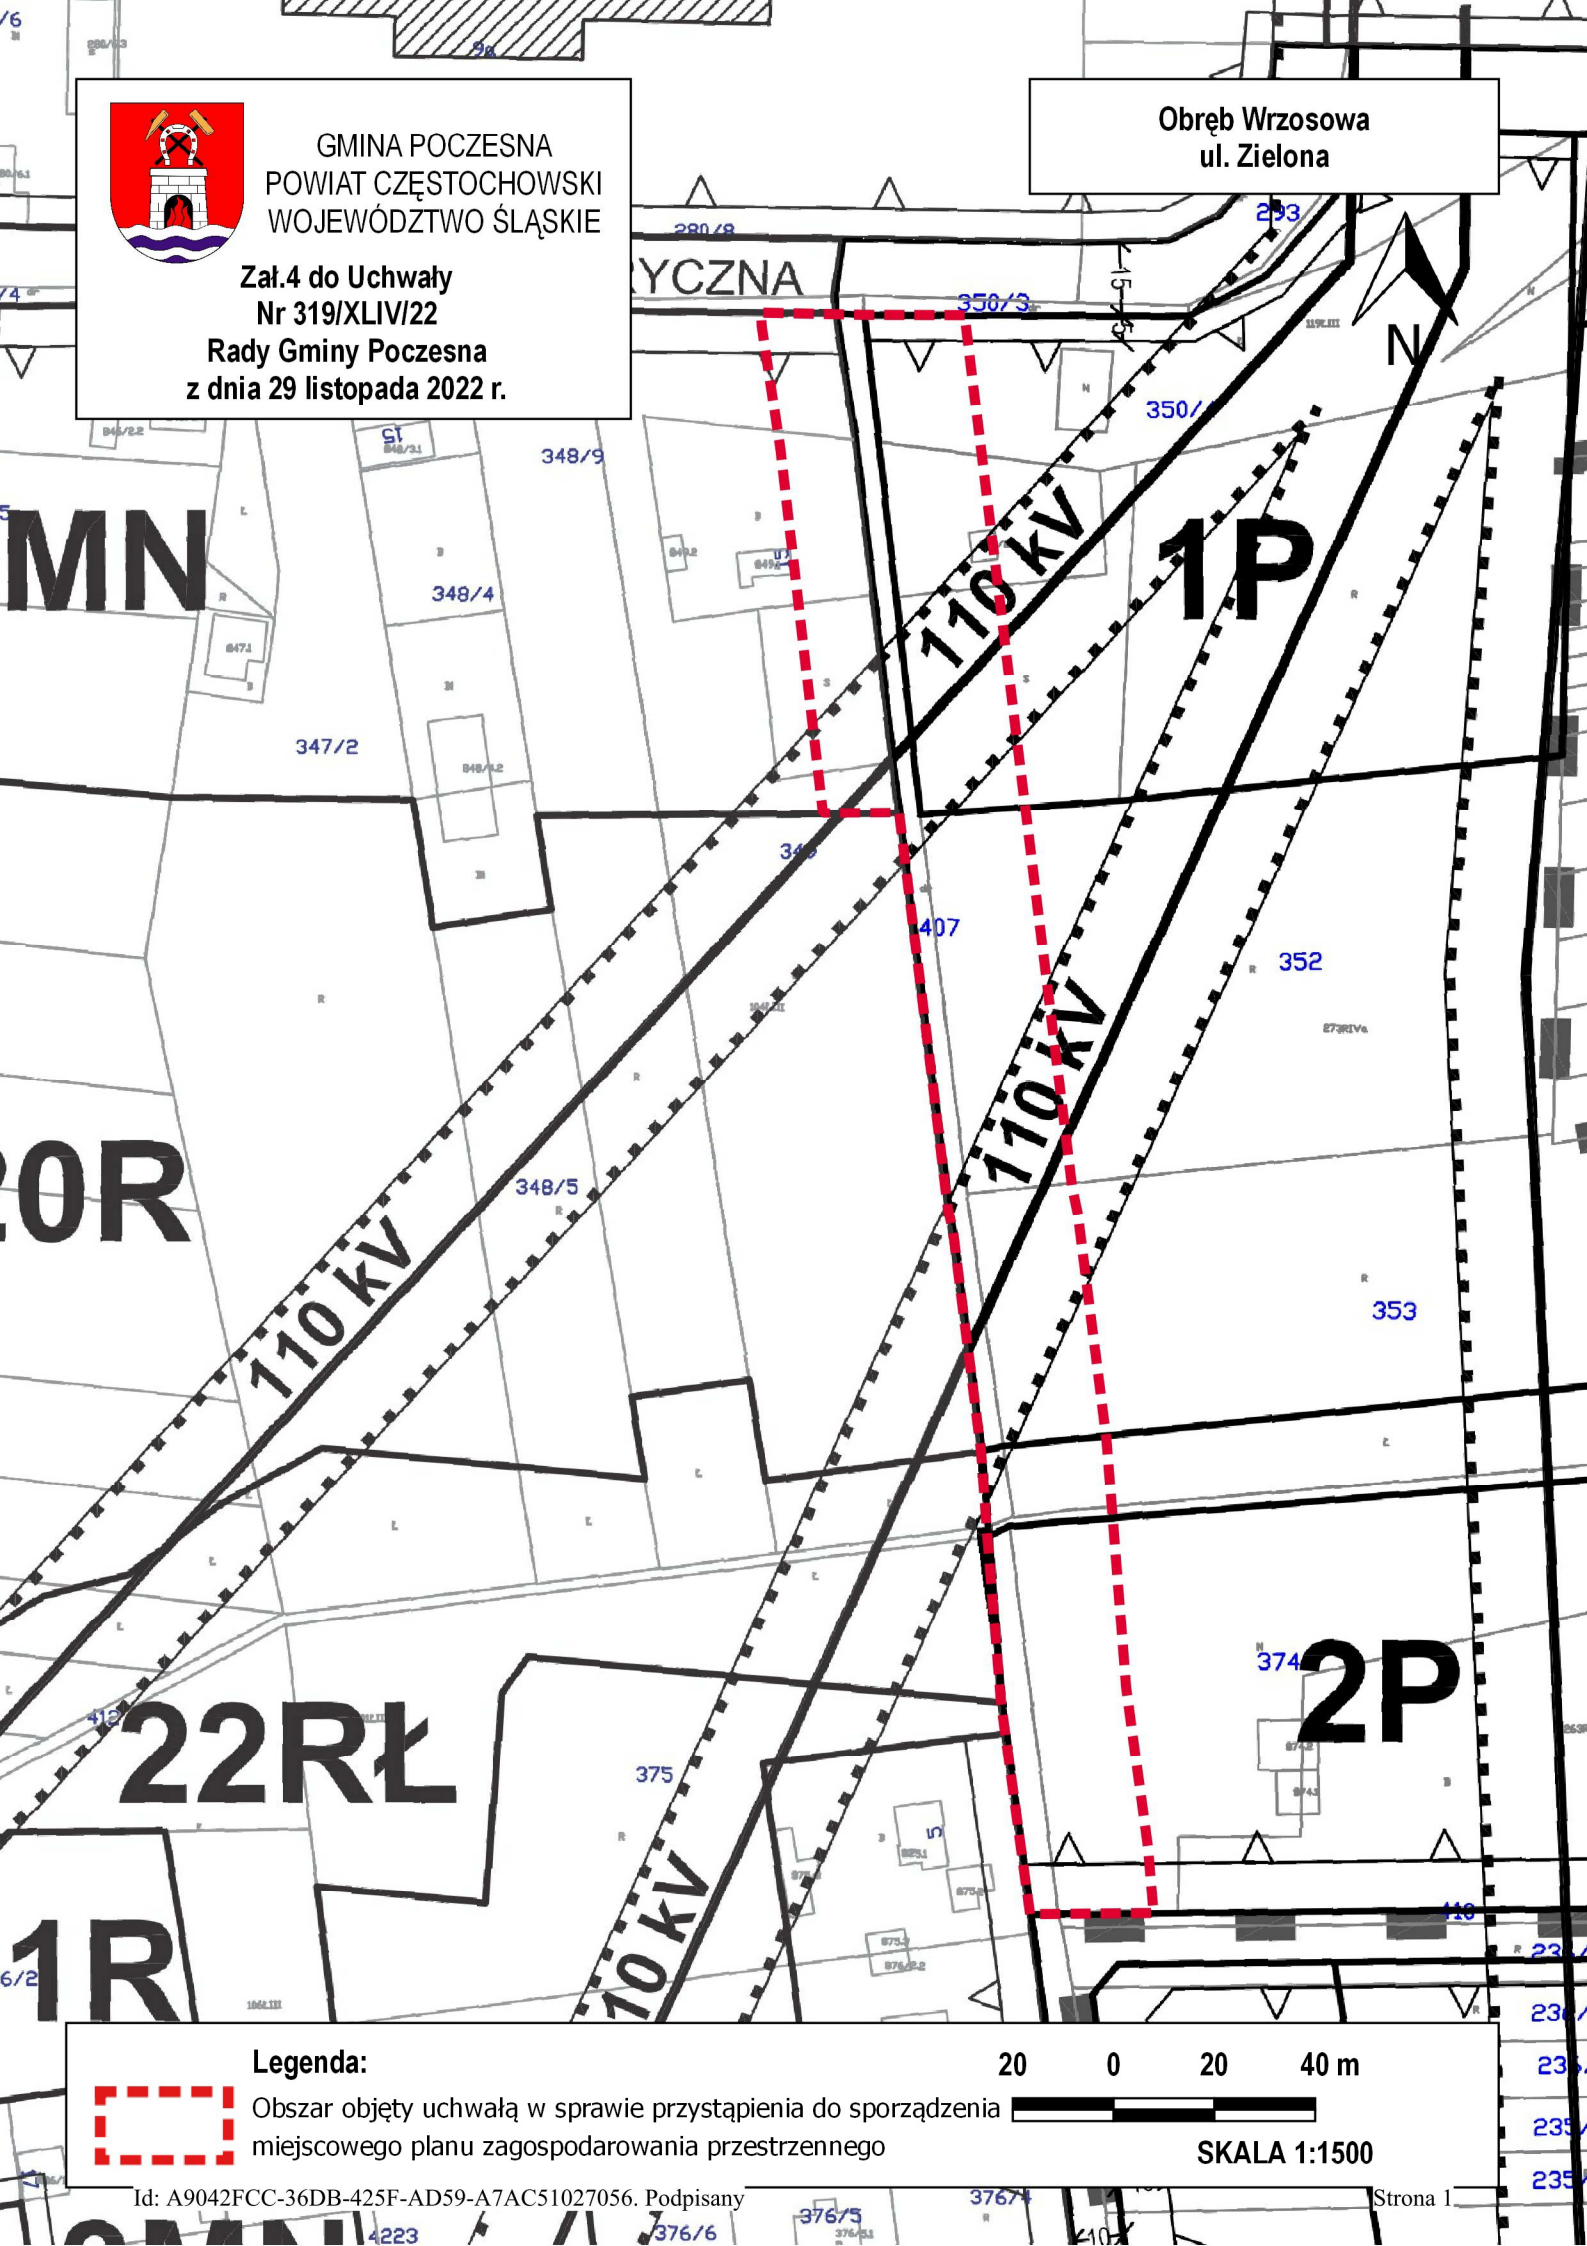

GMINA POCZESNA
POWIAT CZĘSTOCHOWSKI
WOJEWÓDZTWO ŚLĄSKIE

Załącznik 4 do Uchwały
Nr 319/XLIV/22
Rady Gminy Poczesna
z dnia 29 listopada 2022 r.

Obręb Wrzosowa
ul. Zielona

Legenda:

Obszar objęty uchwałą w sprawie przystąpienia do sporządzenia miejscowego planu zagospodarowania przestrzennego

20 0 20 40 m

SKALA 1:1500